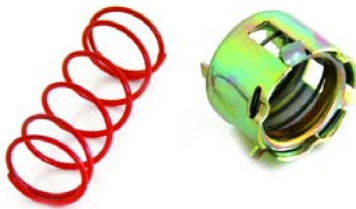

F.T. No.:
0630 5001

O.E.M. Nr.
276097

Description

Repair Kit, ReverseLock L, Z-Cam