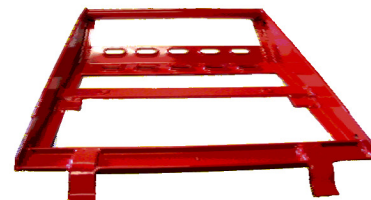

ПРОДУКЦИЯ, ОБЕСПЕЧИВАЮЩАЯ СОХРАННОСТЬ ГРУЗОВ

Противооткатные упоры, ремни безопасности

CAR SECURITY

Teilenummer

EURO

RG

Seite 12.01

Номер детали

Страховочный ремень натяжной
(крепёжный) в комплекте

Zurrgurt mit
Kontroller
belt with control cpl.

8-955-000-079

26,25

Страховочный ремень натяжной
(крепёжный) в комплекте

Zurrgurt
lashing belt

8-951-038-185