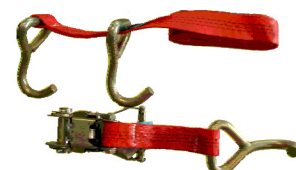

ПРОДУКЦИЯ, ОБЕСПЕЧИВАЮЩАЯ СОХРАННОСТЬ ГРУЗОВ

Противооткатные упоры, ремни безопасности

CAR SECURITY

Teilenummer

EURO

RG

Seite 12.01

Номер детали

Страховочный ремень натяжной
(крепёжный) в комплекте

Zurrgurt mit
Kontroller
belt with control cpl.

8-955-000-079

26,25

Страховочный ремень натяжной
(крепёжный) в комплекте

Zurrgurt
lashing belt

8-951-038-185

17,5

Страховочный ремень с 1 крюком

Gurtband Rot mit
1 Haken
belt string

8-951-038-285

10,63

Резиновый фиксатор
страховочного ремня

Gurtkontroller
belt control

8-955-000-033