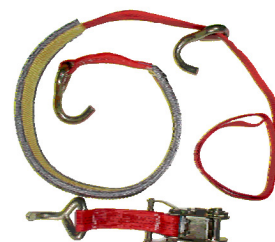

ПРОДУКЦИЯ, ОБЕСПЕЧИВАЮЩАЯ СОХРАННОСТЬ ГРУЗОВ

Противооткатные упоры, ремни безопасности

CAR SECURITY

Teilenummer

EURO

RG

Seite 12.01

Номер детали

Противооткатный упор, короткий

Anlaufbügel kurz
short wheel stop bow

652-00-00-300-82

52,5

Противооткатный упор, длинный

Anfahrshuh lang
long wheel stop

653-00-00-400-20

143,75

Страховочный ремень натяжной
(крепёжный) в комплекте

Zurrgurt mit
Kontroller
belt with control cpl.

8-955-000-079

26,25

Страховочный ремень натяжной
(крепёжный) в комплекте

Zurrgurt
lashing belt

8-951-038-185

17,5

Страховочный ремень с 1 крюком

Gurtband Rot mit
1 Haken
belt string

8-951-038-285

10,63

Резиновый фиксатор
страховочного ремня

Gurtkontroller
belt control

8-955-000-033