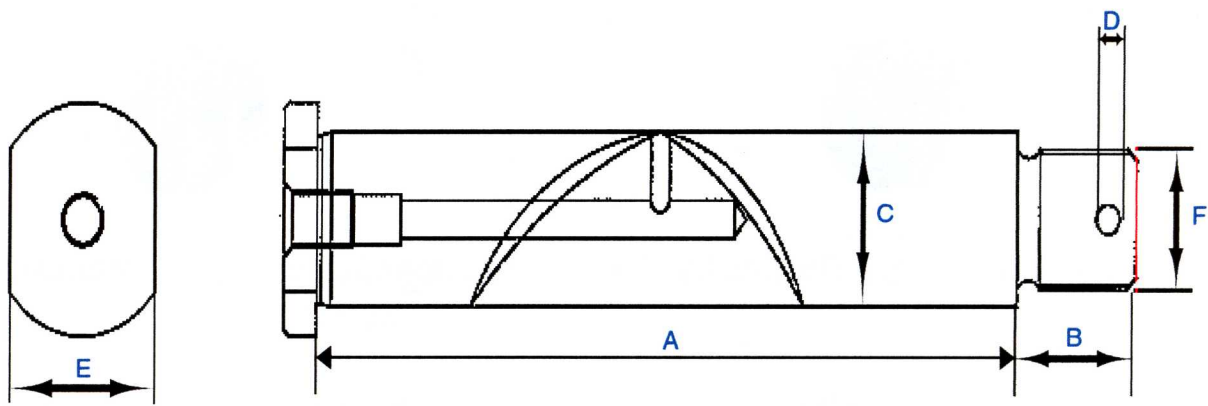

mansons

**TOW BAR
BOLTS & BUSHES**

TOW BAR / SPRING BOLTS

MANSONS #	A	B	C	D	E	F
TRS4718	160.5	25.5	30	5	32	M24x1.5P
TRS4724	170	27	30	5	32	M24x1.5P
TRS4725	180	27	30	5	32	M24x1.5P
TRS4727	150	27	30	5	32	M24x1.5P
TRS4728	140	27	30	5	32	M24x1.5P

MANSONS #	A	B	C	D	E	F	G	H
TRS4726	131.5	28.5	24	30	26	5	32	M24x1.5P
TRS4727	151.5	28.5	24	30	26	5	32	M24x1.5P