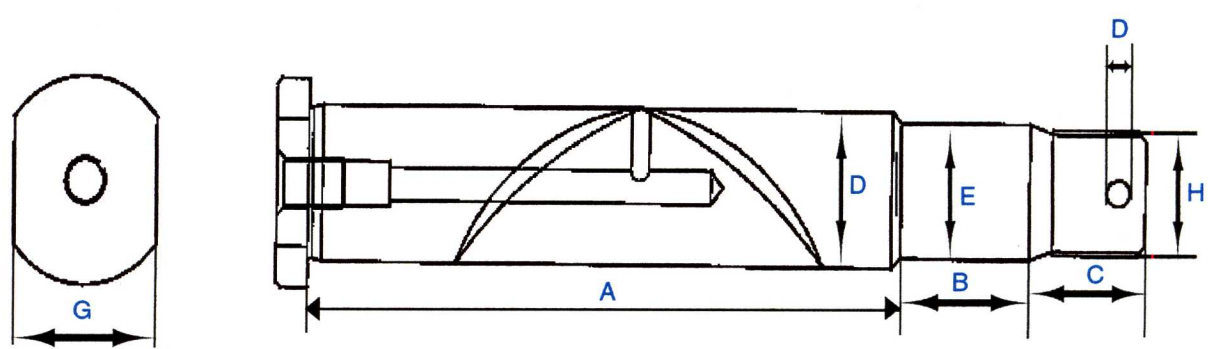

mansons

**TOW BAR
BOLTS & BUSHES**

TOW BAR / SPRING BOLTS

MANSONS #	A	B	C	D	E	F
TRS4718	160.5	25.5	30	5	32	M24x1.5P
TRS4724	170	27	30	5	32	M24x1.5P
TRS4725	180	27	30	5	32	M24x1.5P
TRS4727	150	27	30	5	32	M24x1.5P
TRS4728	140	27	30	5	32	M24x1.5P

MANSONS #	A	B	C	D	E	F	G	H
TRS4726	131.5	28.5	24	30	26	5	32	M24x1.5P
TRS4727	151.5	28.5	24	30	26	5	32	M24x1.5P