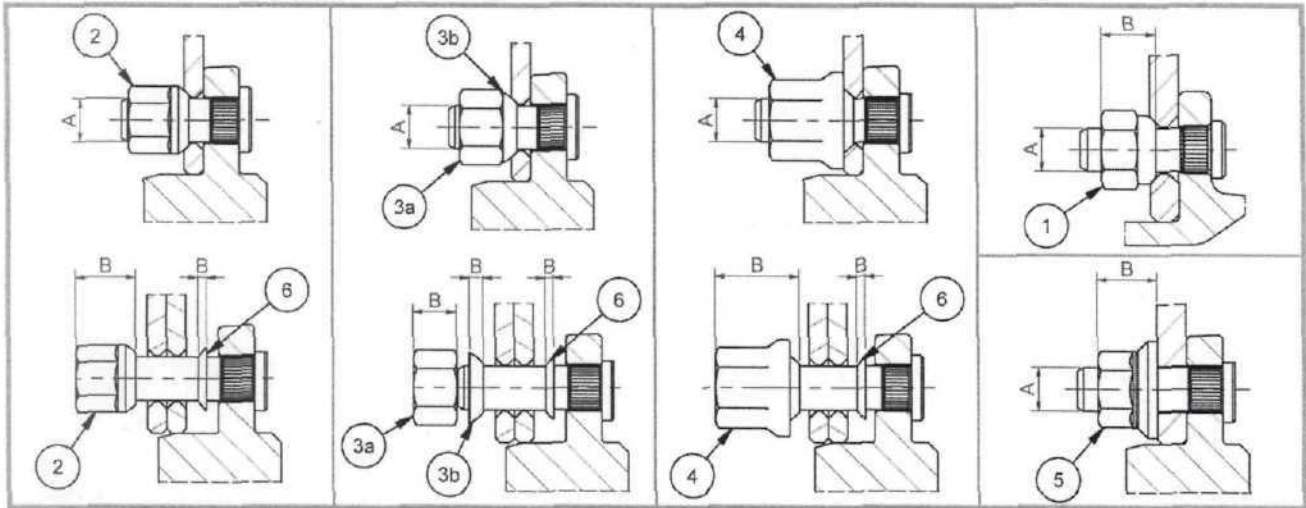

Wheel nuts

ADR - R05-2011

A	Item	Description	Code	B	Qty.	Kit code
M12X1,5	1	Wheel nut	57312B1	15	16	9RD12-16
M14X1,5	2	Wheel nut	57314B1	20	16	9RD14G-16
M16X1,5	2	Wheel nut	57316B1	18	10	9RD16-10
M18X1,5	2	Wheel nut	57318B4	25	12	9RD18GER-12
					16	9RD18GER-16
	3a	Wheel nut	57318B1	18	12	9RD188G-12
	3b	Ring	574181	7	12	
	3a	Wheel nut	57318B1	18	16	9RD188G-16
	3b	Ring	574181	7	16	
	4	Wheel nut	57318B3	35	12	9RD18BEC-12
					16	9RD18BEC-16
6	Ring for twin wheels	574182	4	24	9RRC18-24	
				32	9RRC18-32	
M20X1,5	3a	Wheel nut	57320B1	20	8	9RD208G-8
	3b	Ring	574201	8	8	
	6	Ring for twin wheels	574202	6	16	9RRC20-16
M22X1,5	3a	Wheel nut	57322B1	22	10	9RD228G-10
	3b	Ring	574221	8	10	
	4	Wheel nut	57322B2	35	10	9RD22BEC-10
	5	Wheel nut	57322B3	27	10	9RD22I-10
	6	Ring for twin wheels	574222	6	20	9RRC22-20
M24X1,5	5	Wheel nut	57324B2	33	10	9RD24B2-10